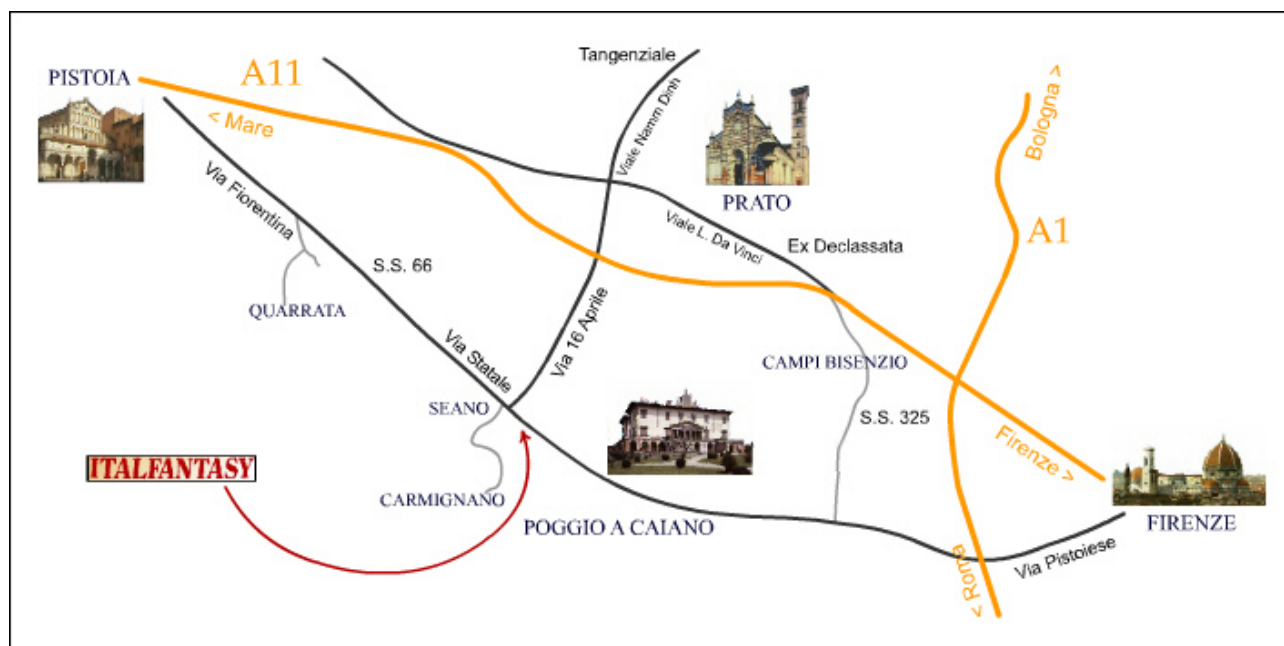

## Italfantasy S.R.L. – Dove Siamo

Italfantasy S.R.L. è molto semplice da trovare. La sua posizione è facilmente raggiungibile sia da Prato, sia da Pistoia e sia da Firenze.

### Da Prato

Attraverso la "Ex Declassata" raggiungere la rotonda di incrocio con la tangenziale, e svoltare a sinistra in direzione Poggio a Caiano - Carmignano. Proseguire per circa 10 km sul nuovo viale (Via 16 Aprile), fino ad incrociare Via Statale, in località Seano. Svoltare a sinistra in direzione Poggio a Caiano, e dopo circa 500 m sono ben visibili le bandiere italiane che identificano la Italfantasy S.R.L.

### Da Pistoia

Prendere la S.S. 66 - Via Fiorentina in direzione Poggio a Caiano - Carmignano. Dopo circa 10 km si arriva in località Seano, in cui la S.S. 66 diventa Via Statale, ed al n° 2 si vedono le bandiere tricolore della Italfantasy S.R.L.

### Da Firenze

Prendere la S.S. 66 - Via Pistoiese in direzione Campi Bisenzio - Poggio a Caiano - Pistoia. Dopo circa 20 km, superata la Villa Medicea di Poggio a Caiano, si arriva in località Seano, dove subito si notano sulla S.S. 66 le bandiere che, in Via Statale, localizzano l'ampio magazzino della Italfantasy S.R.L.